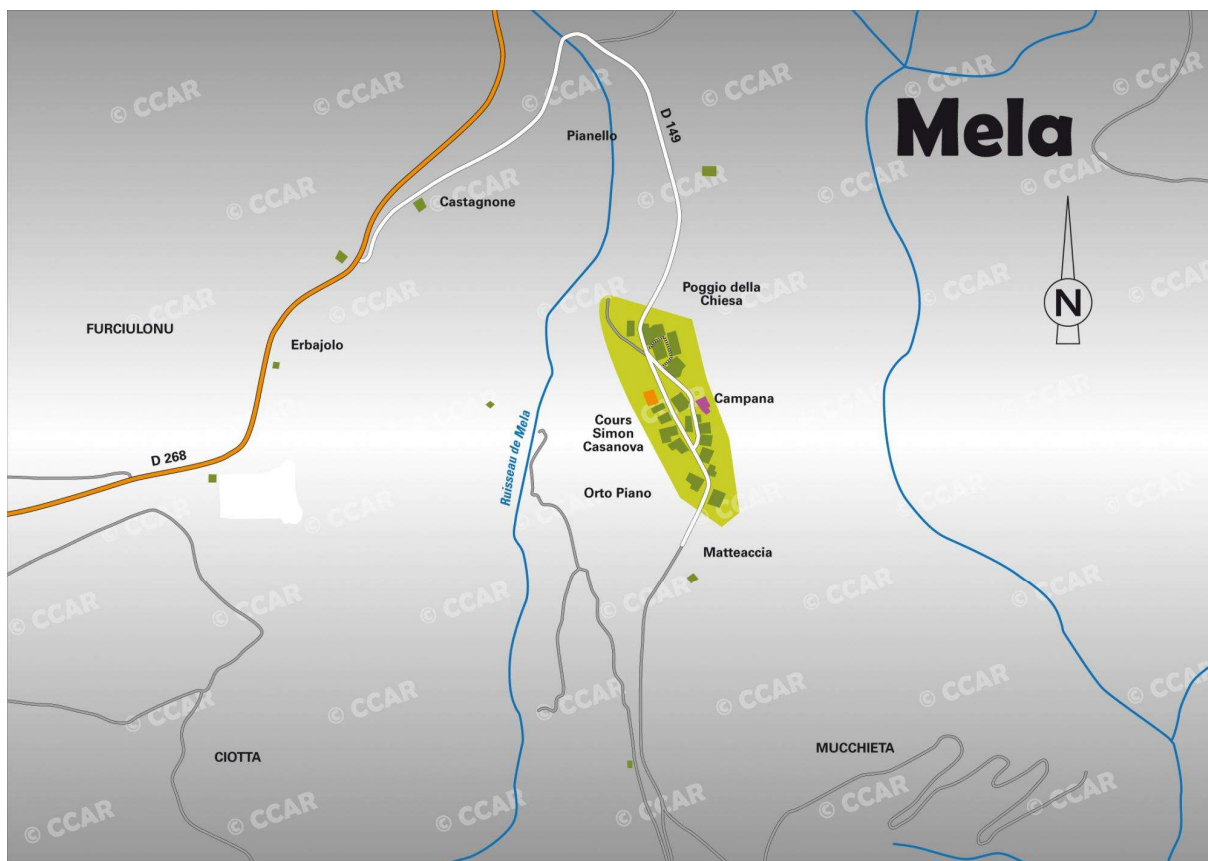

Quartiers de Mela

Communauté des communes de l'Alta Rocca