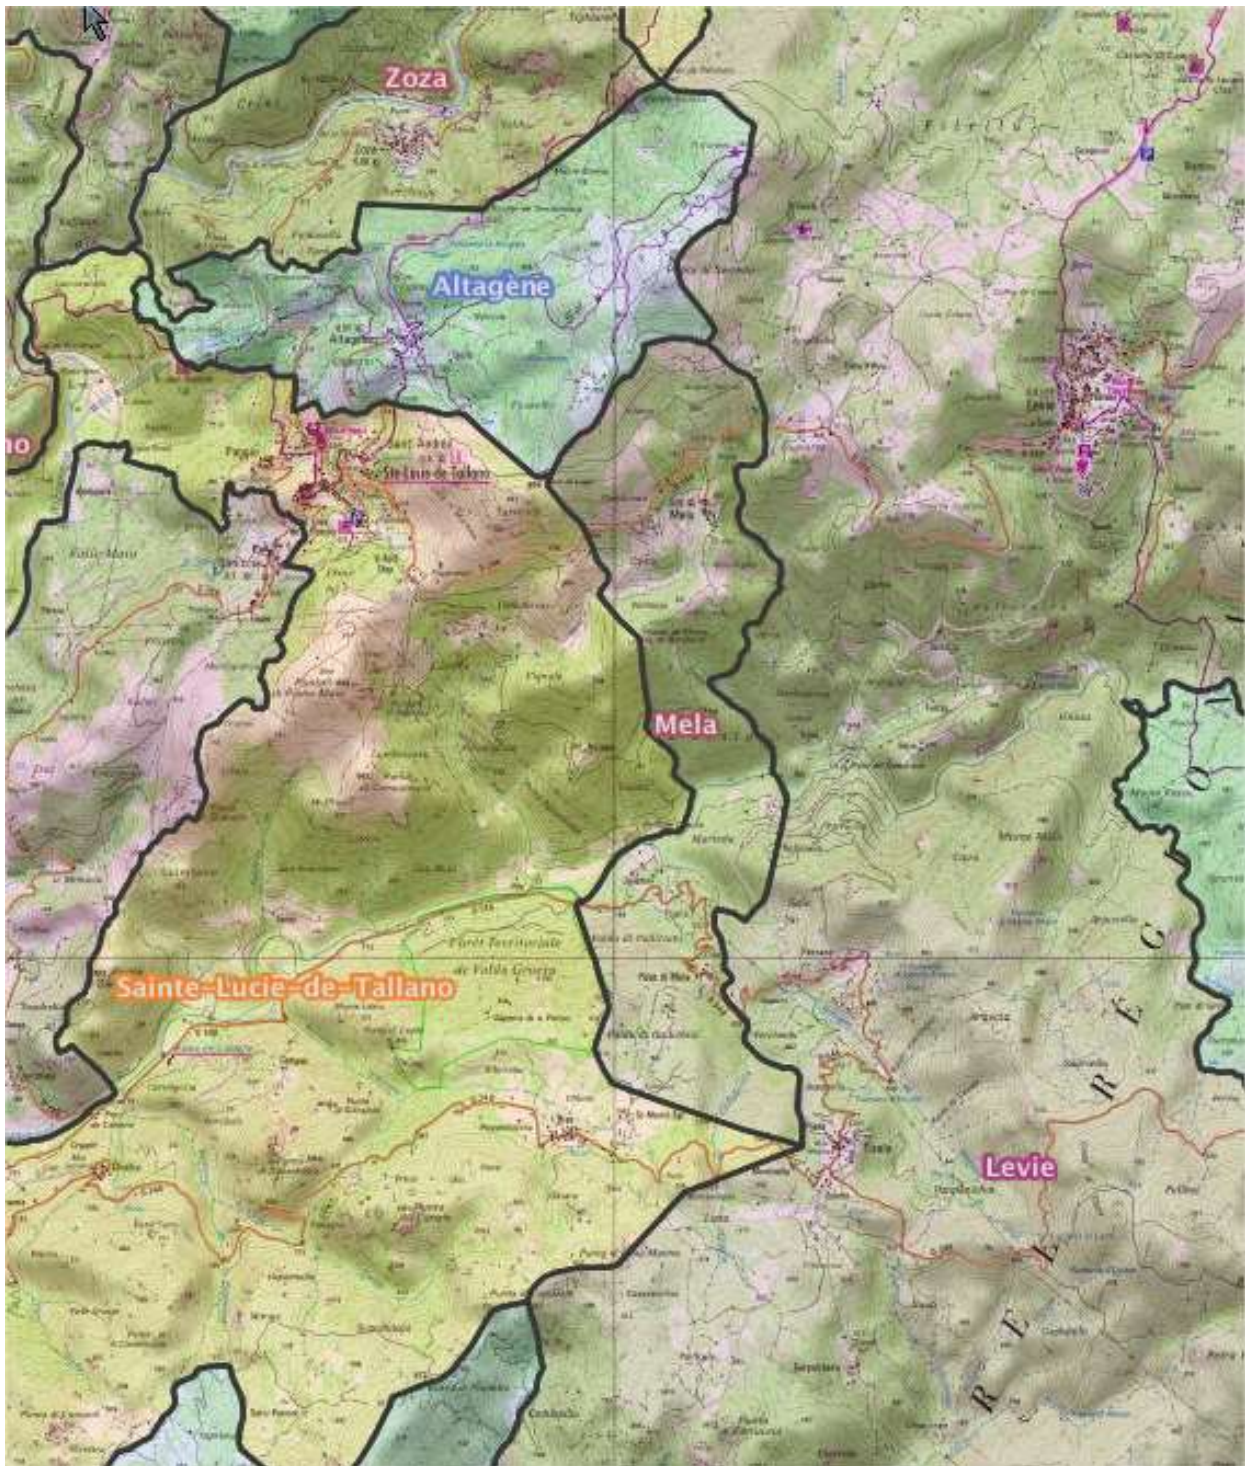

## Cartes de localisation

Région de l'Alta Rocca

Google Maps

Positionnement des limites septentrionales et méridionales de la commune de Mela

Google Maps

*Cartes de localisation*

*Document composé par Damien et Marie-Anne CHIAVERINI et publié sur  
<http://genealogie-a-mela.e-monsite.com/>*

Carte du territoire de la commune de Mela

Institut Géographique National

Schéma du territoire de la commune de Mela

Détail du territoire septentrional de la commune de Mela

Institut Géographique National

Cartes de localisation

Institut Géographique National