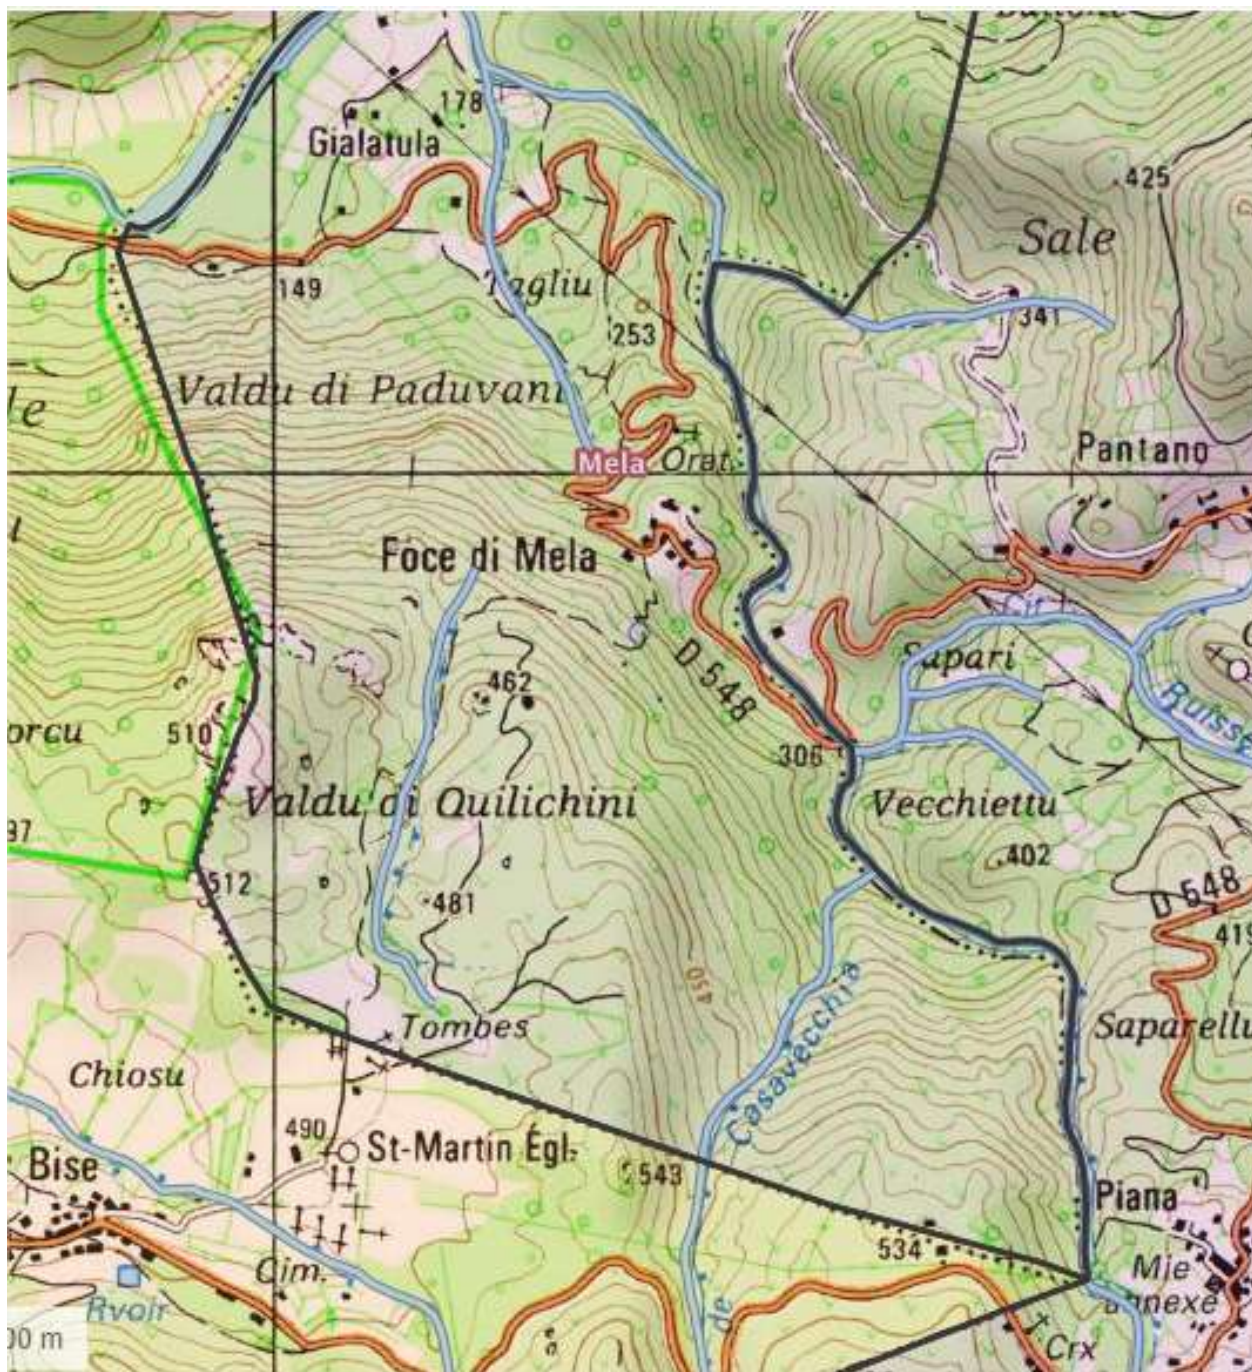

Détail du territoire méridional de la commune de Mela

Institut Géographique National