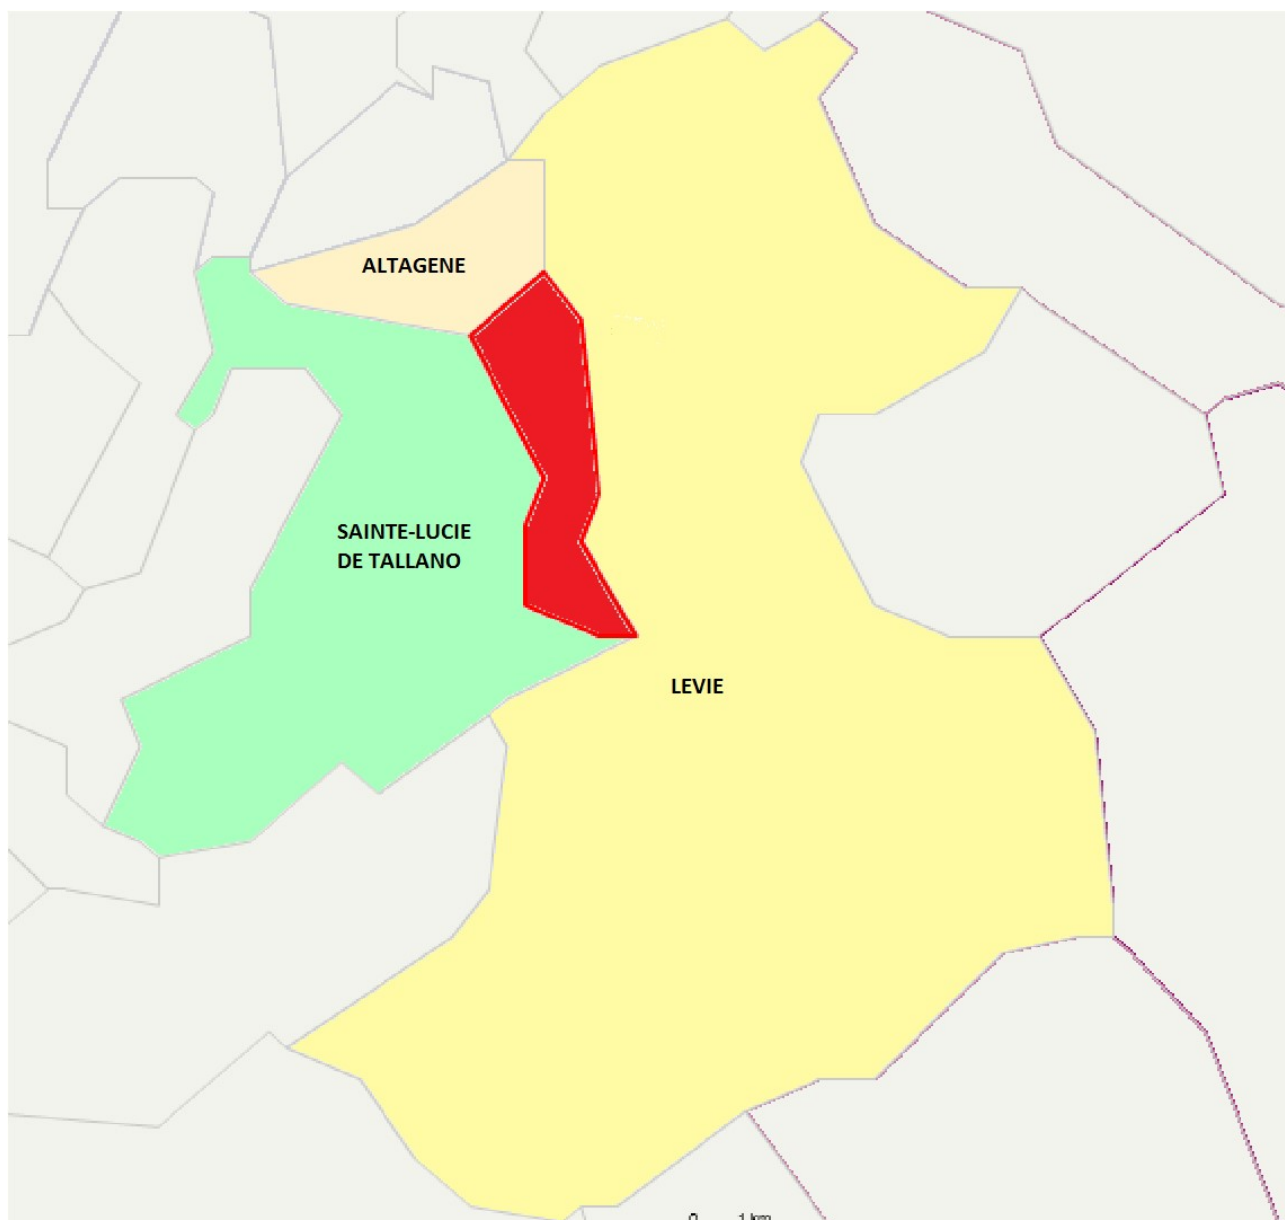

## Cartes de localisation

Région de l'Alta Rocca

Google Maps

Positionnement des limites septentrionales et méridionales de la commune de Mela

Google Maps

*Cartes de localisation*

*Document composé par Damien et Marie-Anne CHIAVERINI et publié sur  
<http://genealogie-a-mela.e-monsite.com/>*

Carte du territoire de la commune de Mela

Institut Géographique National

Schéma du territoire de la commune de Mela

Détail du territoire septentrional de la commune de Mela

Institut Géographique National

Cartes de localisation

Document composé par Damien et Marie-Anne CHIAVERINI et publié sur  
<http://genealogie-a-mela.e-monsite.com/>

Détail du territoire médian de la commune de Mela

Institut Géographique National

Détail du territoire méridional de la commune de Mela

Institut Géographique National