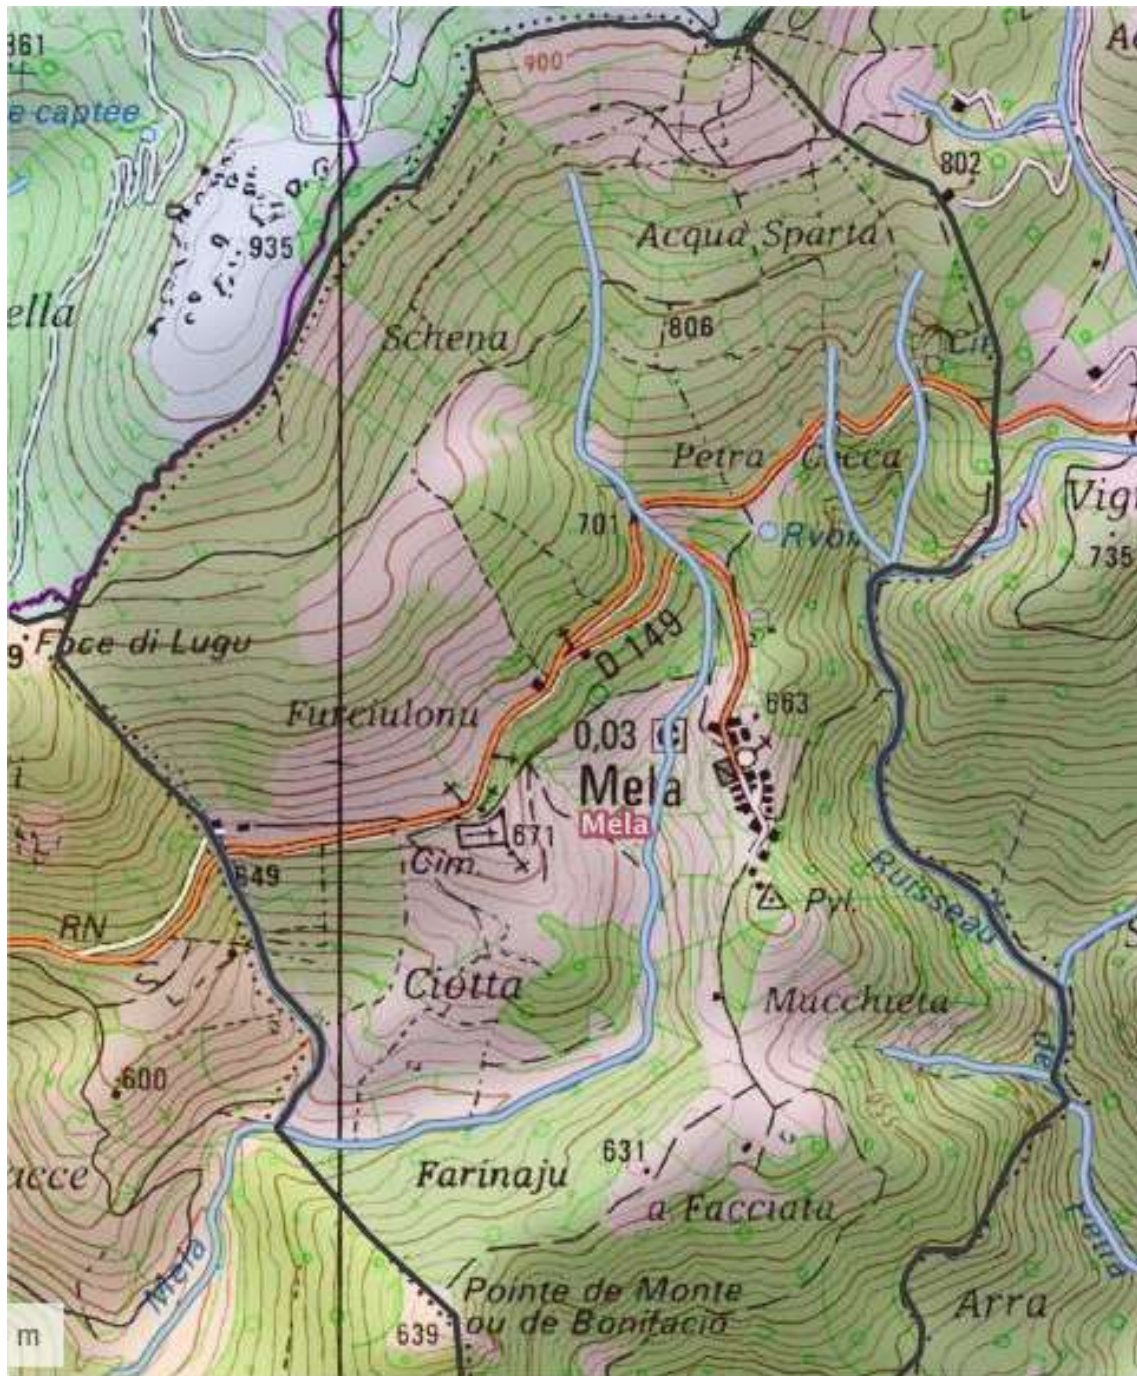

## Cartes de localisation

Région de l'Alta Rocca

Google Maps

Positionnement des limites septentrionales et méridionales de la commune de Mela

Google Maps

*Cartes de localisation*

*Document composé par Damien et Marie-Anne CHIAVERINI et publié sur  
<http://genealogie-a-mela.e-monsite.com/>*

Carte du territoire de la commune de Mela

Institut Géographique National

Schéma du territoire de la commune de Mela

Détail du territoire septentrional de la commune de Mela

Institut Géographique National

Cartes de localisation

Institut Géographique National