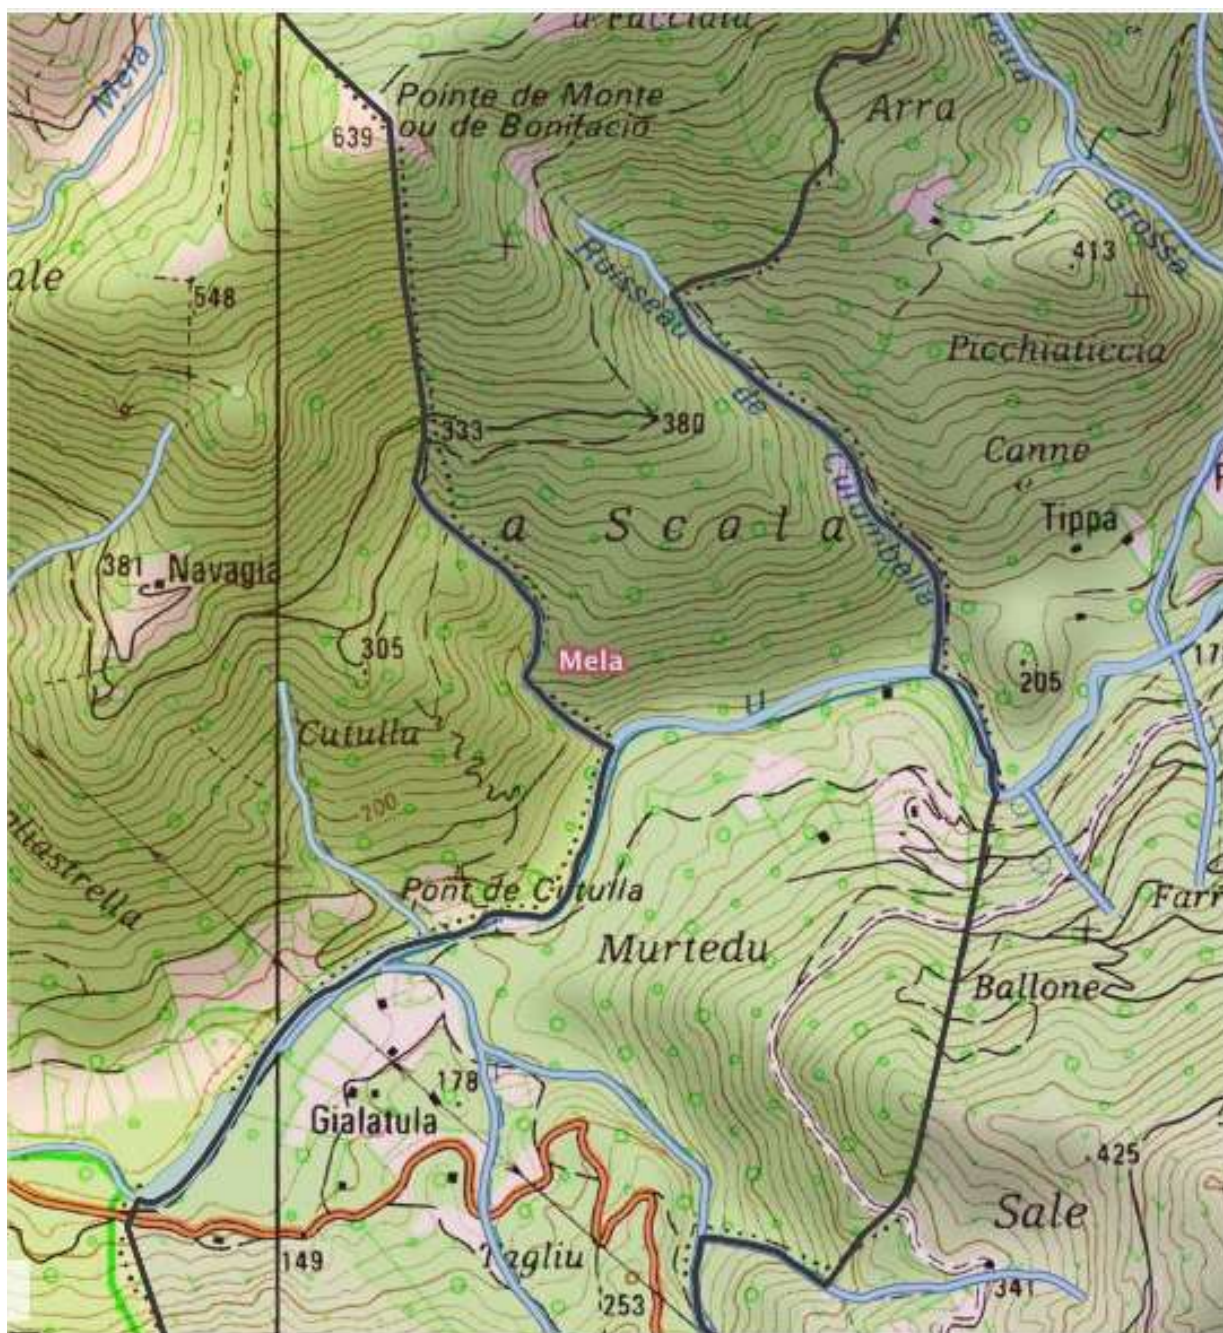

Détail du territoire médian de la commune de Mela

Institut Géographique National