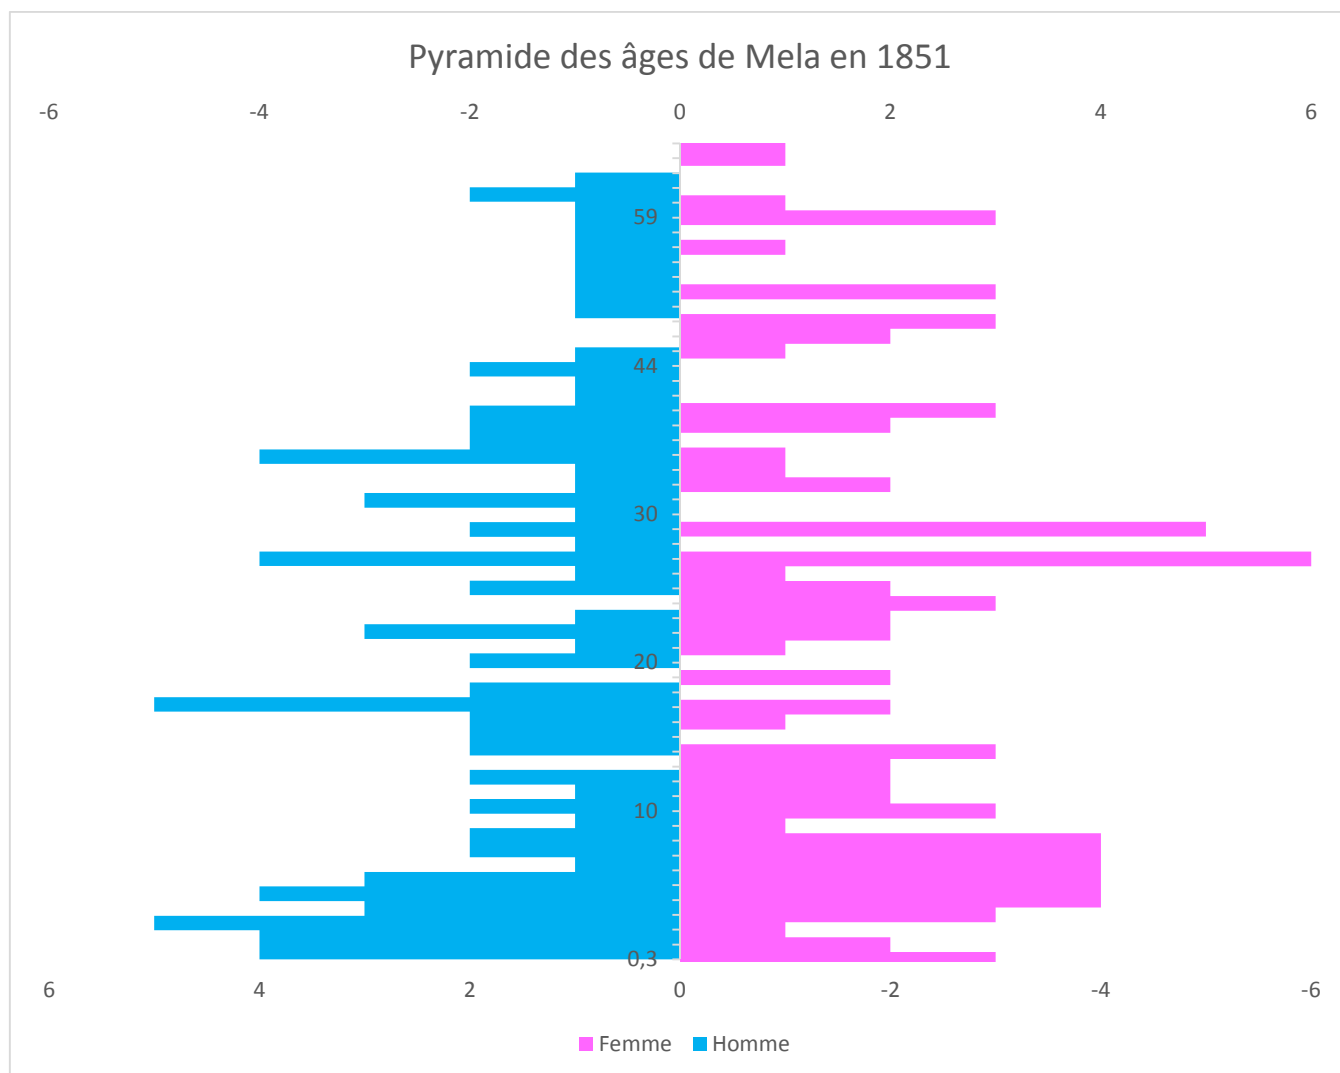

Pyramides des âges de la commune de Mela

composées à partir des registres de recensement

I. Pyramide des âges tirée du dénombrement de 1769, comptabilisant ensemble Mela et Zoza

II. Pyramide des âges tirée du dénombrement de 1818

III. Pyramide des âges tirée du recensement de 1846

IV. Pyramide des âges tirée du recensement de 1851

V. Pyramide des âges tirée du recensement de 1856

VI. Pyramide des âges tirée du recensement de 1906