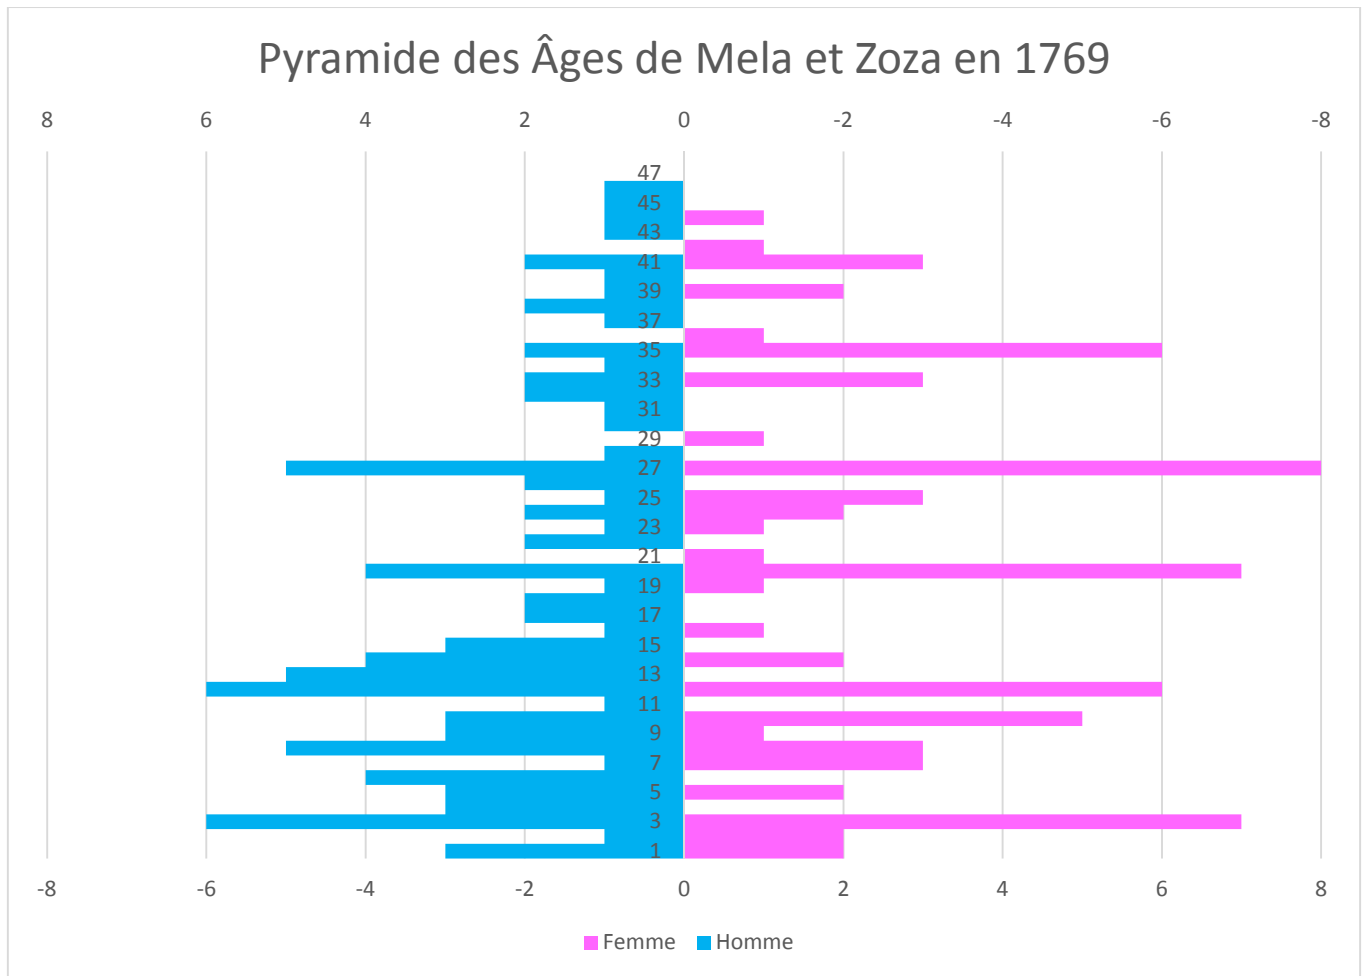

Pyramides des âges de la commune de Mela

composées à partir des registres de recensement

I. Pyramide des âges tirée du dénombrement de 1769, comptabilisant ensemble Mela et Zoza

II. Pyramide des âges tirée du dénombrement de 1818

III. Pyramide des âges tirée du recensement de 1846

IV. Pyramide des âges tirée du recensement de 1851

V. Pyramide des âges tirée du recensement de 1856

VI. Pyramide des âges tirée du recensement de 1906