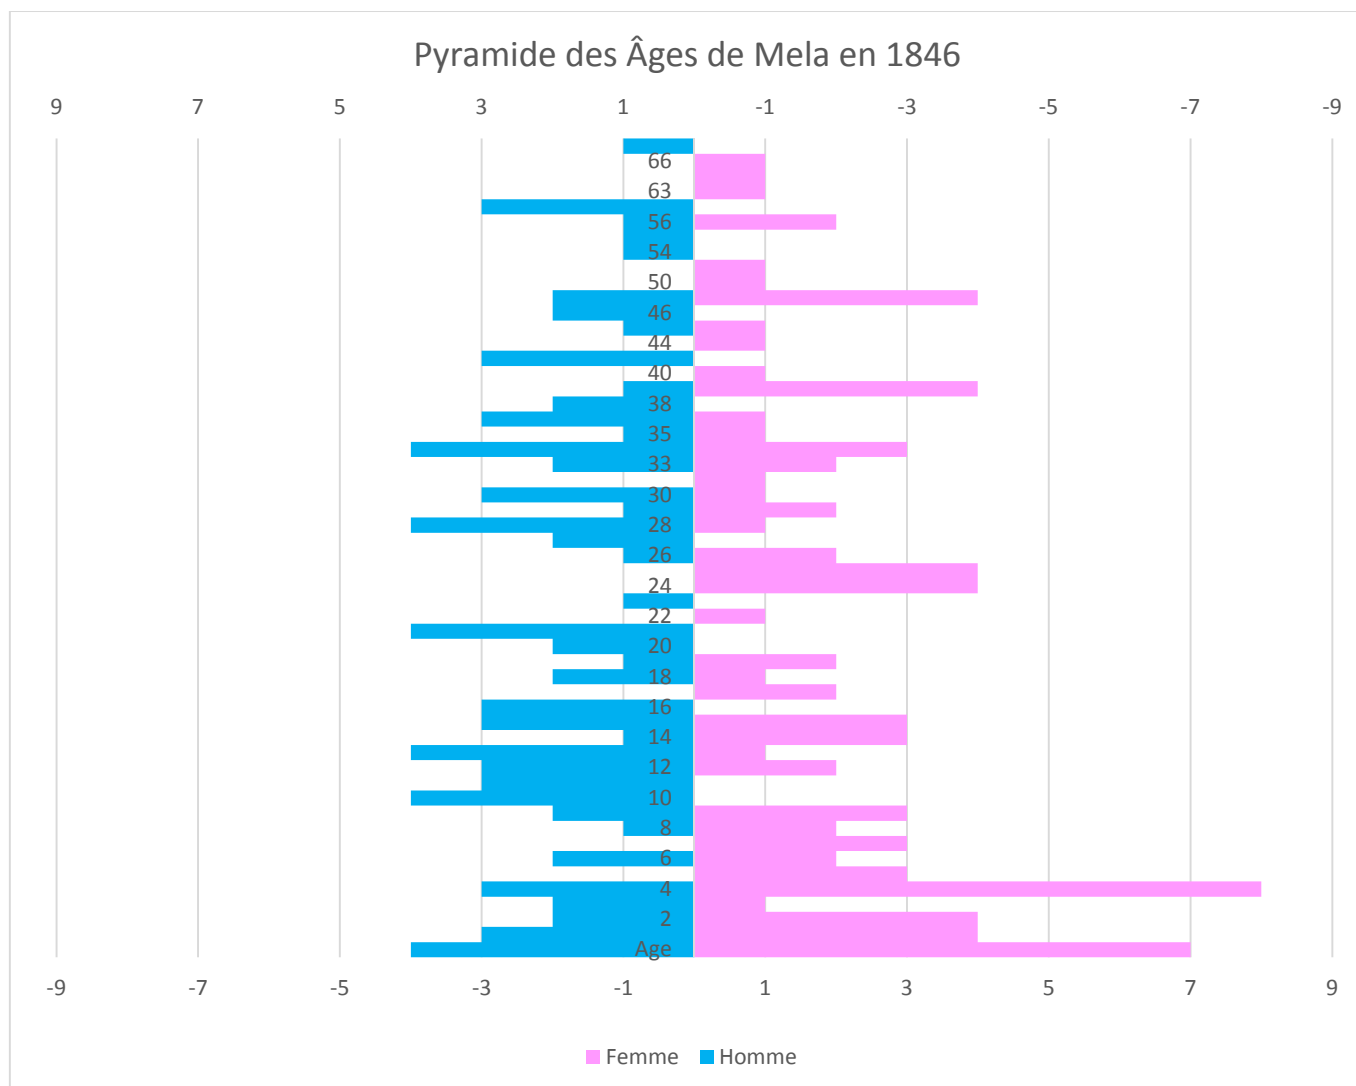

Pyramides des âges de la commune de Mela

composées à partir des registres de recensement

I. Pyramide des âges tirée du dénombrement de 1769, comptabilisant ensemble Mela et Zoza

II. Pyramide des âges tirée du dénombrement de 1818

III. Pyramide des âges tirée du recensement de 1846

IV. Pyramide des âges tirée du recensement de 1851

V. Pyramide des âges tirée du recensement de 1856

VI. Pyramide des âges tirée du recensement de 1906