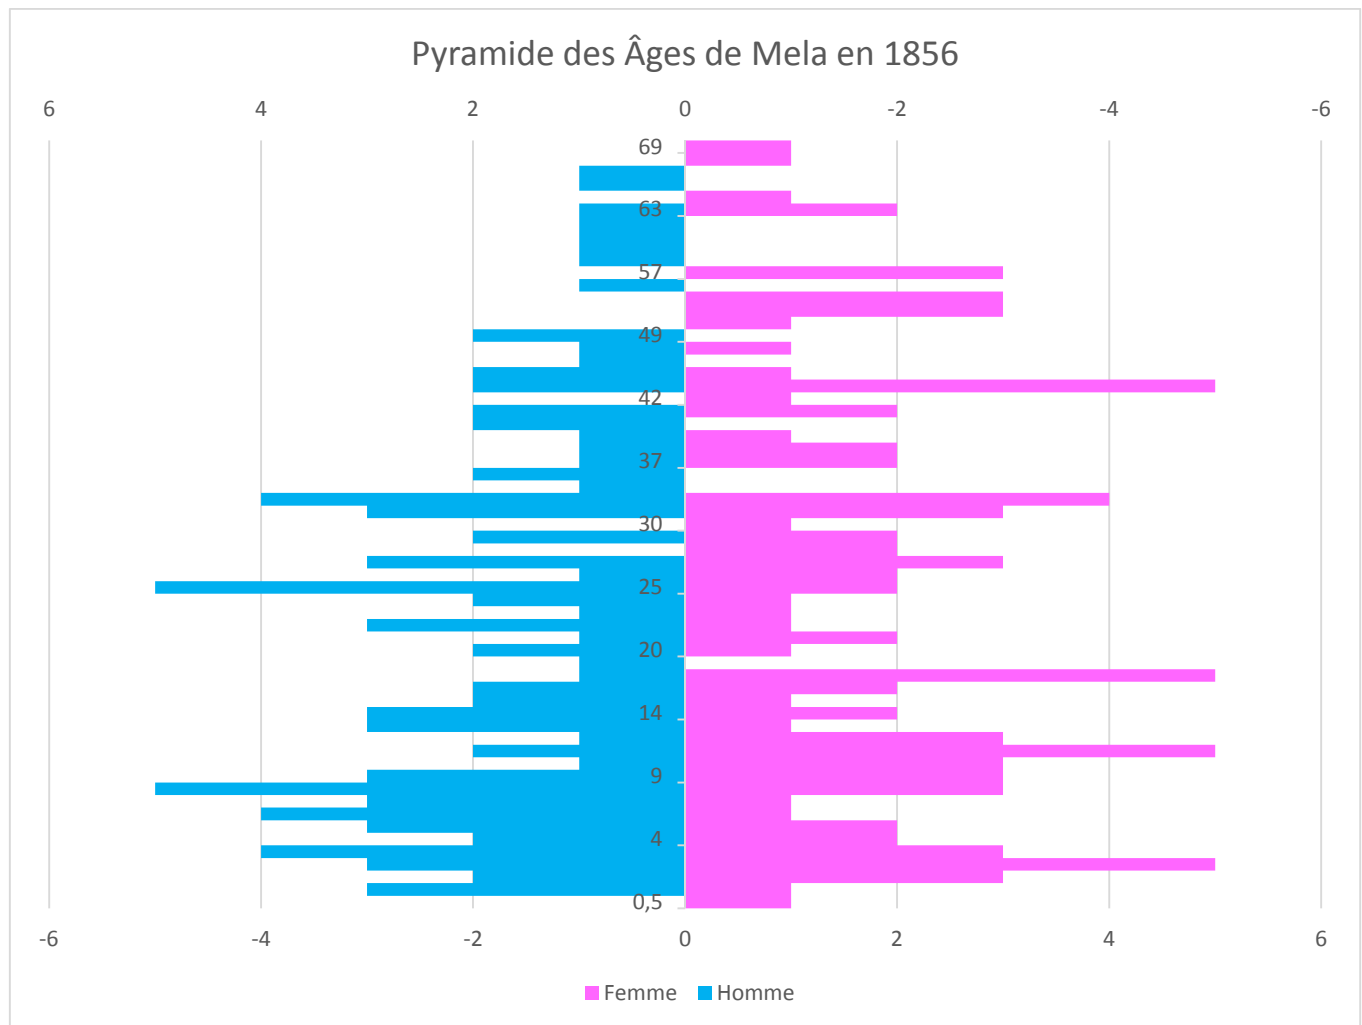

Pyramides des âges de la commune de Mela

composées à partir des registres de recensement

I. Pyramide des âges tirée du dénombrement de 1769, comptabilisant ensemble Mela et Zoza

II. Pyramide des âges tirée du dénombrement de 1818

III. Pyramide des âges tirée du recensement de 1846

IV. Pyramide des âges tirée du recensement de 1851

V. Pyramide des âges tirée du recensement de 1856

VI. Pyramide des âges tirée du recensement de 1906