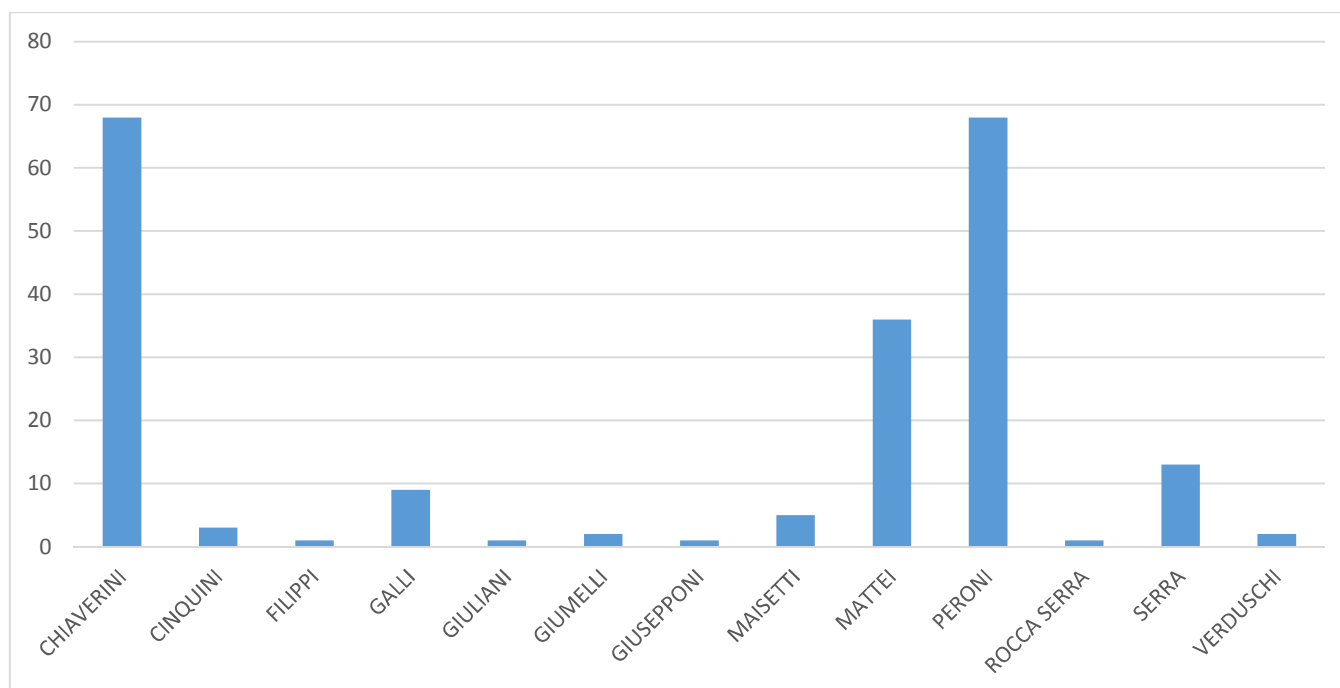

Répartition patronymique de la commune de Mela

composée à partir des registres de recensement

I. Répartition patronymique en 1818

II. Répartition patronymique en 1846

III. Répartition patronymique en 1851

IV. Répartition patronymique en 1856

V. Répartition patronymique en 1906