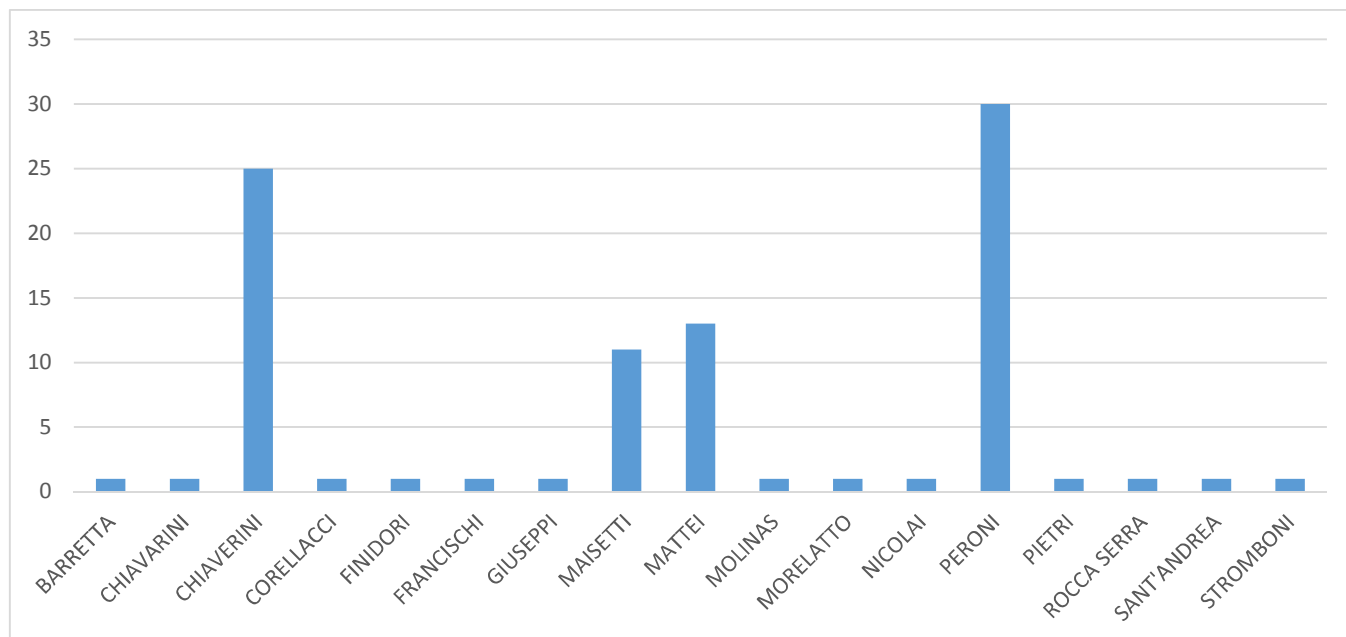

Répartition patronymique de la commune de Mela

composée à partir des registres de recensement

I. Répartition patronymique en 1818

II. Répartition patronymique en 1846

III. Répartition patronymique en 1851

IV. Répartition patronymique en 1856

V. Répartition patronymique en 1906