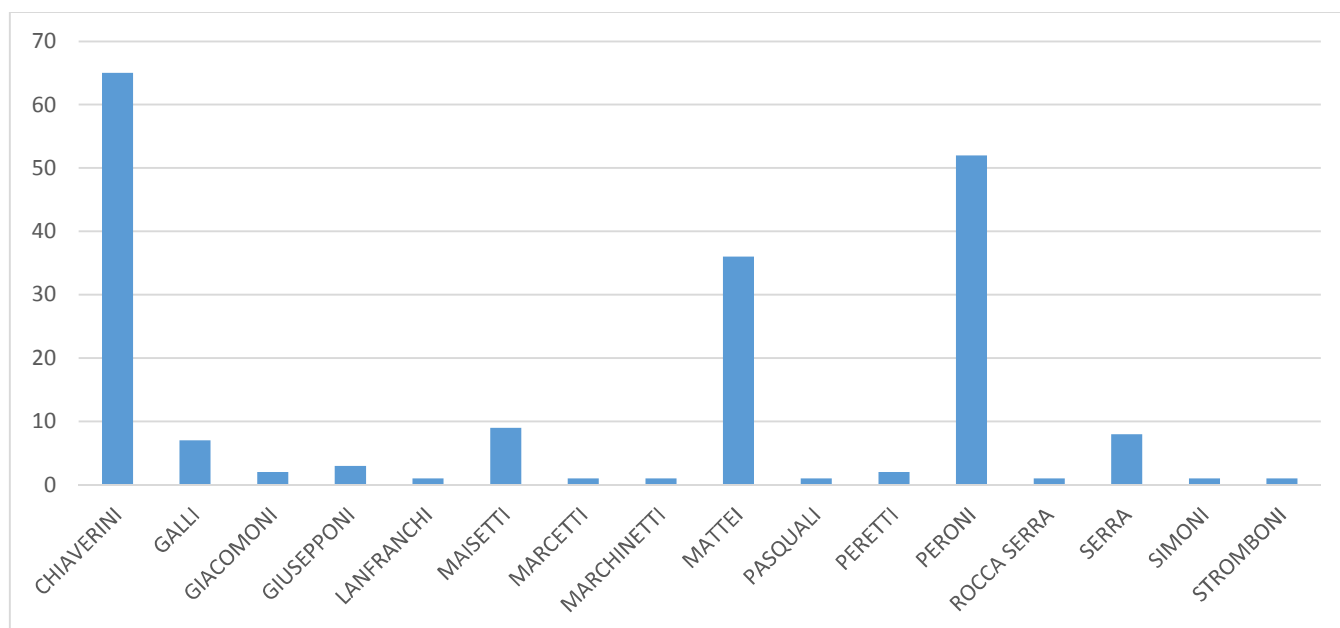

Répartition patronymique de la commune de Mela

composée à partir des registres de recensement

I. Répartition patronymique en 1818

II. Répartition patronymique en 1846

III. Répartition patronymique en 1851

IV. Répartition patronymique en 1856

V. Répartition patronymique en 1906