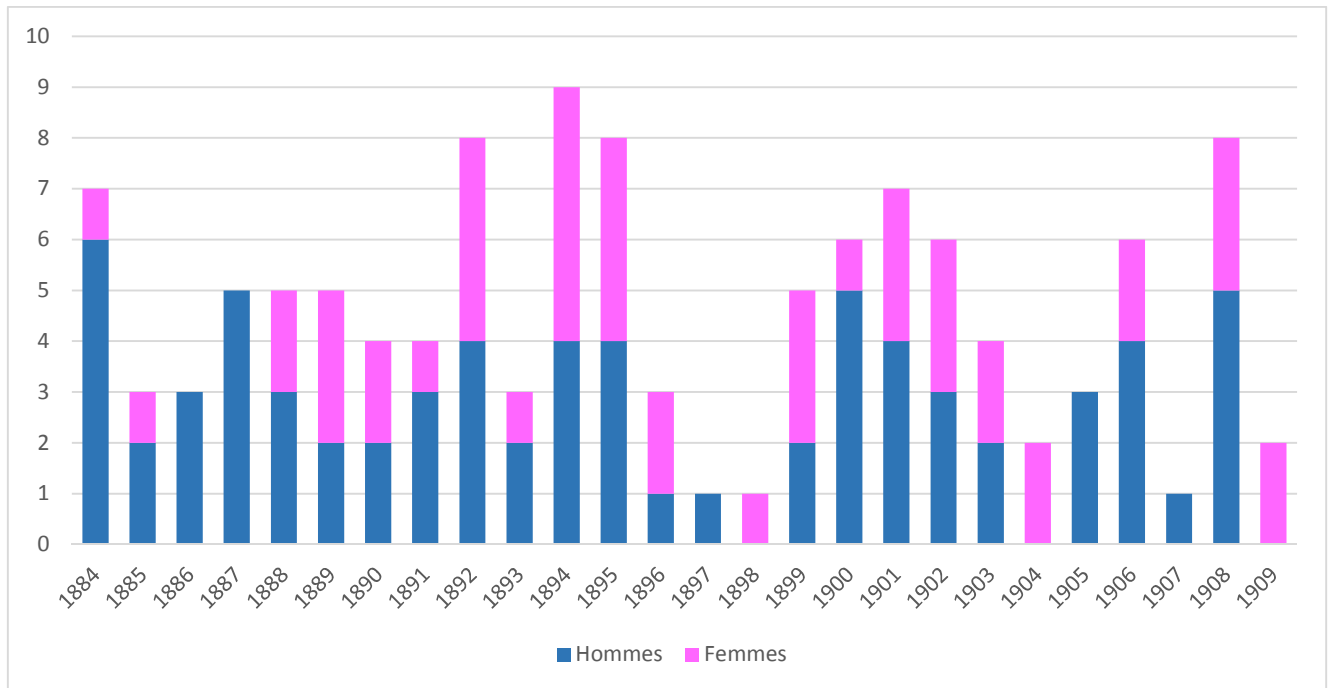

# Statistiques des décès enregistrés sur les registres de la commune de Mela de 1804 à 1910

composées à partir des registres de la collection du greffe 6 MI 158/2 à 6MI 158/15

## I. Statistiques globales pour l'ensemble du territoire de la commune de 1804 à 1910

## II. Statistiques réduites au seul village de Mela de 1884 à 1910

## III. Statistiques réduites au seul hameau de Foc-di-Mela de 1884 à 1914