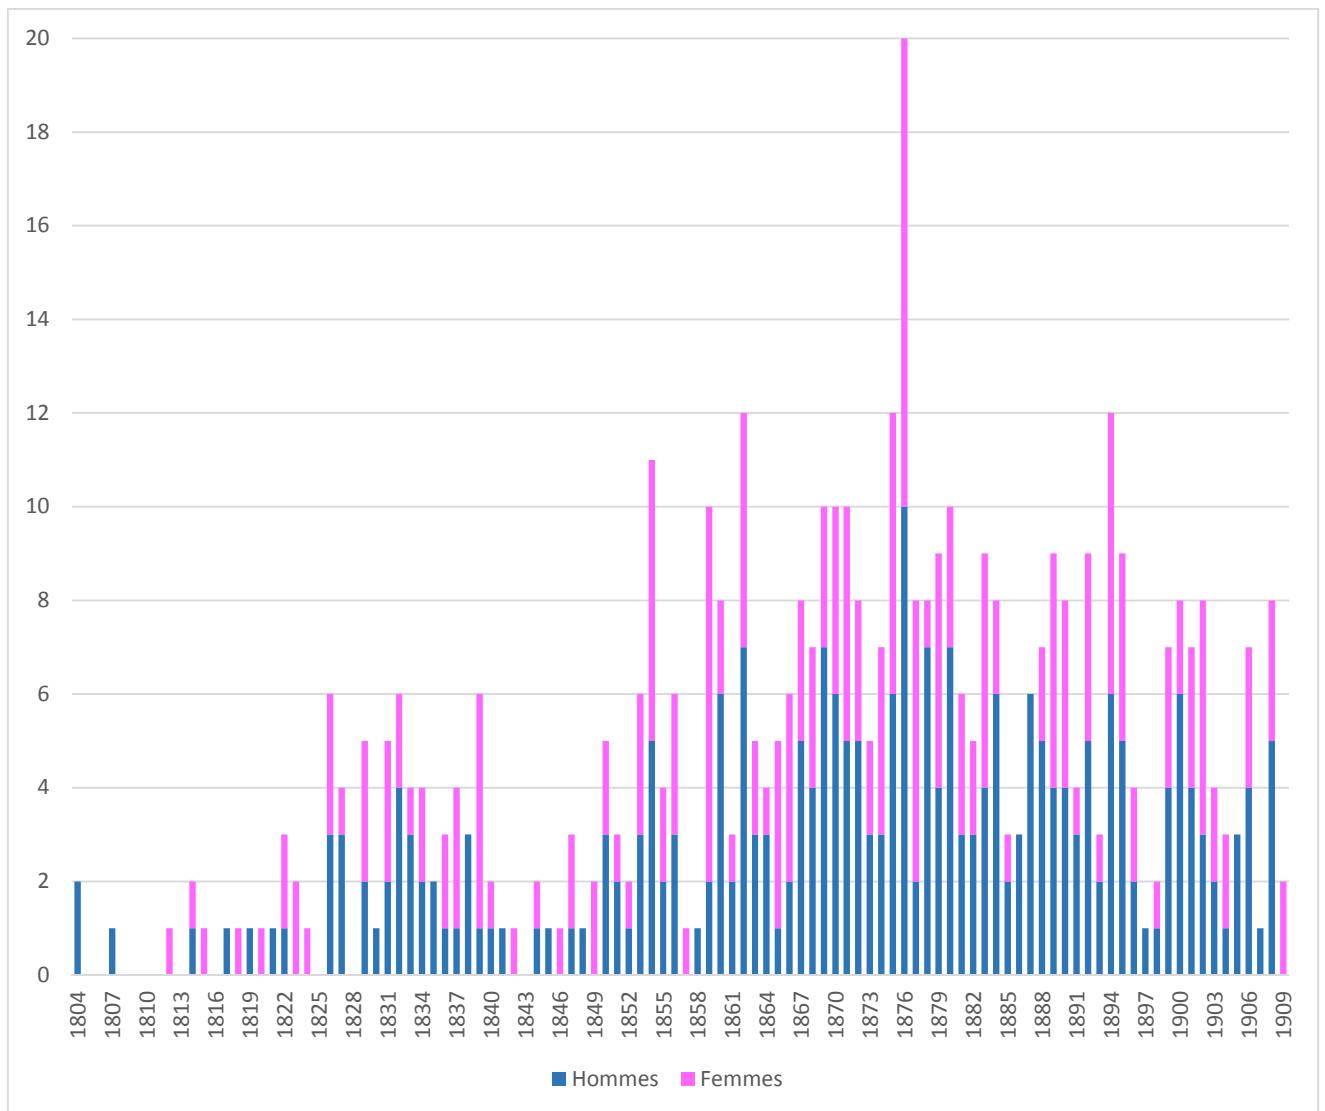

# Statistiques des décès enregistrés sur les registres de la commune de Mela de 1804 à 1910

composées à partir des registres de la collection du greffe 6 MI 158/2 à 6MI 158/15

## I. Statistiques globales pour l'ensemble du territoire de la commune de 1804 à 1910

## II. Statistiques réduites au seul village de Mela de 1884 à 1910

## III. Statistiques réduites au seul hameau de Foc-di-Mela de 1884 à 1914